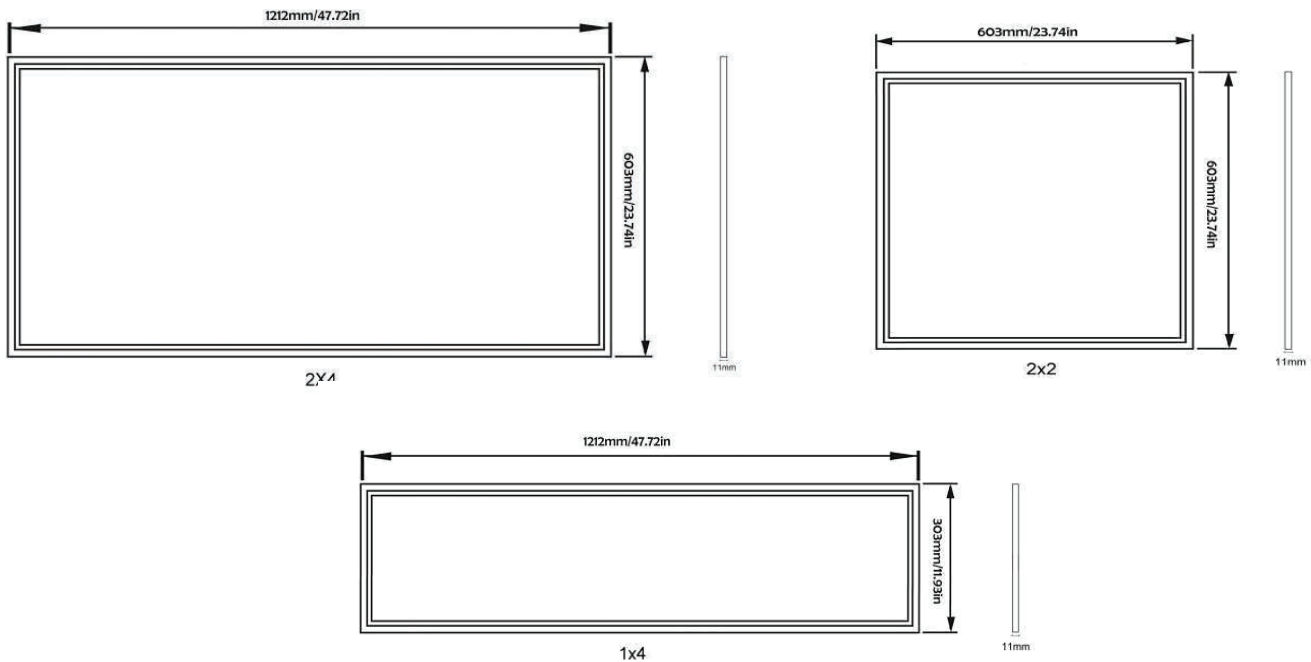

ORDERING CODE, ENERGY AND PERFORMANCE DATA

Model No.	Delivered Lumen	Input Watts	Voltage	Color Temp.	Efficacy Lm/W	Certification
FDPL-14-30LED-4K-120-347V-D	3605 Lm	30	120-347V	4000K-5000K	123	cETLus/DLC
FDPL-22-30LED-4K-120-347V-D	3666 Lm	30	120-347V	4000K-5000K	124	cETLus/DLC
FDPL-24-40LED-4K-120-347V-D	4844 Lm	40	120-347V	4000K-5000K	128	cETLus/DLC
FDPL-14-30LED-5K-120-347V-D	3797 Lm	30	120-347V	4000K-5000K	126	cETLus/DLC
FDPL-22-30LED-5K-120-347V-D	3745 Lm	30	120-347V	4000K-5000K	127	cETLus/DLC
FDPL-24-40LED-5K-120-347V-D	5206 Lm	40	120-347V	4000K-5000K	130	cETLus/DLC

Note: Lumens are estimated

Optional Accessories

Suspension Mounting Kit
FDPL-14SM Surface Mounting Kit 1 x 4 Panel Light
FDPL-22SM Surface Mounting Kit 2 x 2 Panel Light
FDPL-24SM Surface Mounting Kit 2 x 4 Panel Light
FDPL-RC22 Recess Mounting Kit for 2 x 2 Panel light (4 pcs per set)
FDPL-RC14 Recess Mounting Kit for 1 x 4 (4 pcs per set)
FDPL-RC24 Recess Mounting Kit for 2 x 4 Panel Light (4 pcs per set)

SHIPPING DATA

Gross Weight per Carton
17.5KG / 38.5 lbs (2 per carton)
19.5KG / 43 lbs (4 per Carton)
19.5KG / 43 lbs (4 per carton)

Dimmers Compatible with/ Gradateurs Compatibles avec (LEDP) 0-10V Dimmers

Leviton	DD710
Lutron	NTSTV-DV
Lutron	NFTV
Cooper	WBSD-010DEC-C1
Cooper	WBSD-010SLD-W